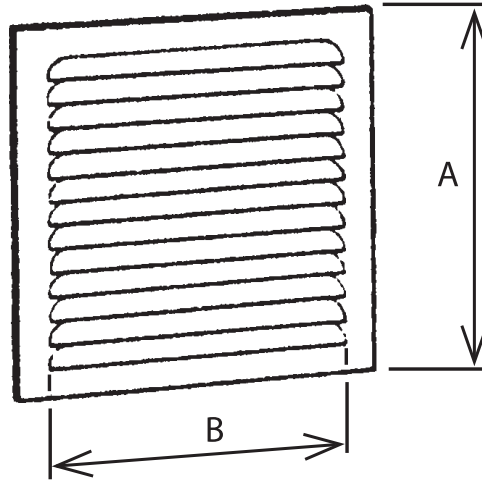

P: 800.961.7370
www.solerpalau-usa.com

GRA - Aluminum Grill

Dimensions inches/mm

Model	A (External Dimensions)	B (Grill Area)
GR-100	5.12 x 5.12 130 x 130	3.94 x 3.94 100 x 100
GR-125	6.50 x 6.50 165 x 165	4.92 x 4.92 125 x 125
GR-150	7.48 x 7.48 190 x 190	5.91 x 5.91 150 x 150
GR-200	9.45 x 9.45 240 x 240	7.87 x 7.87 200 x 200